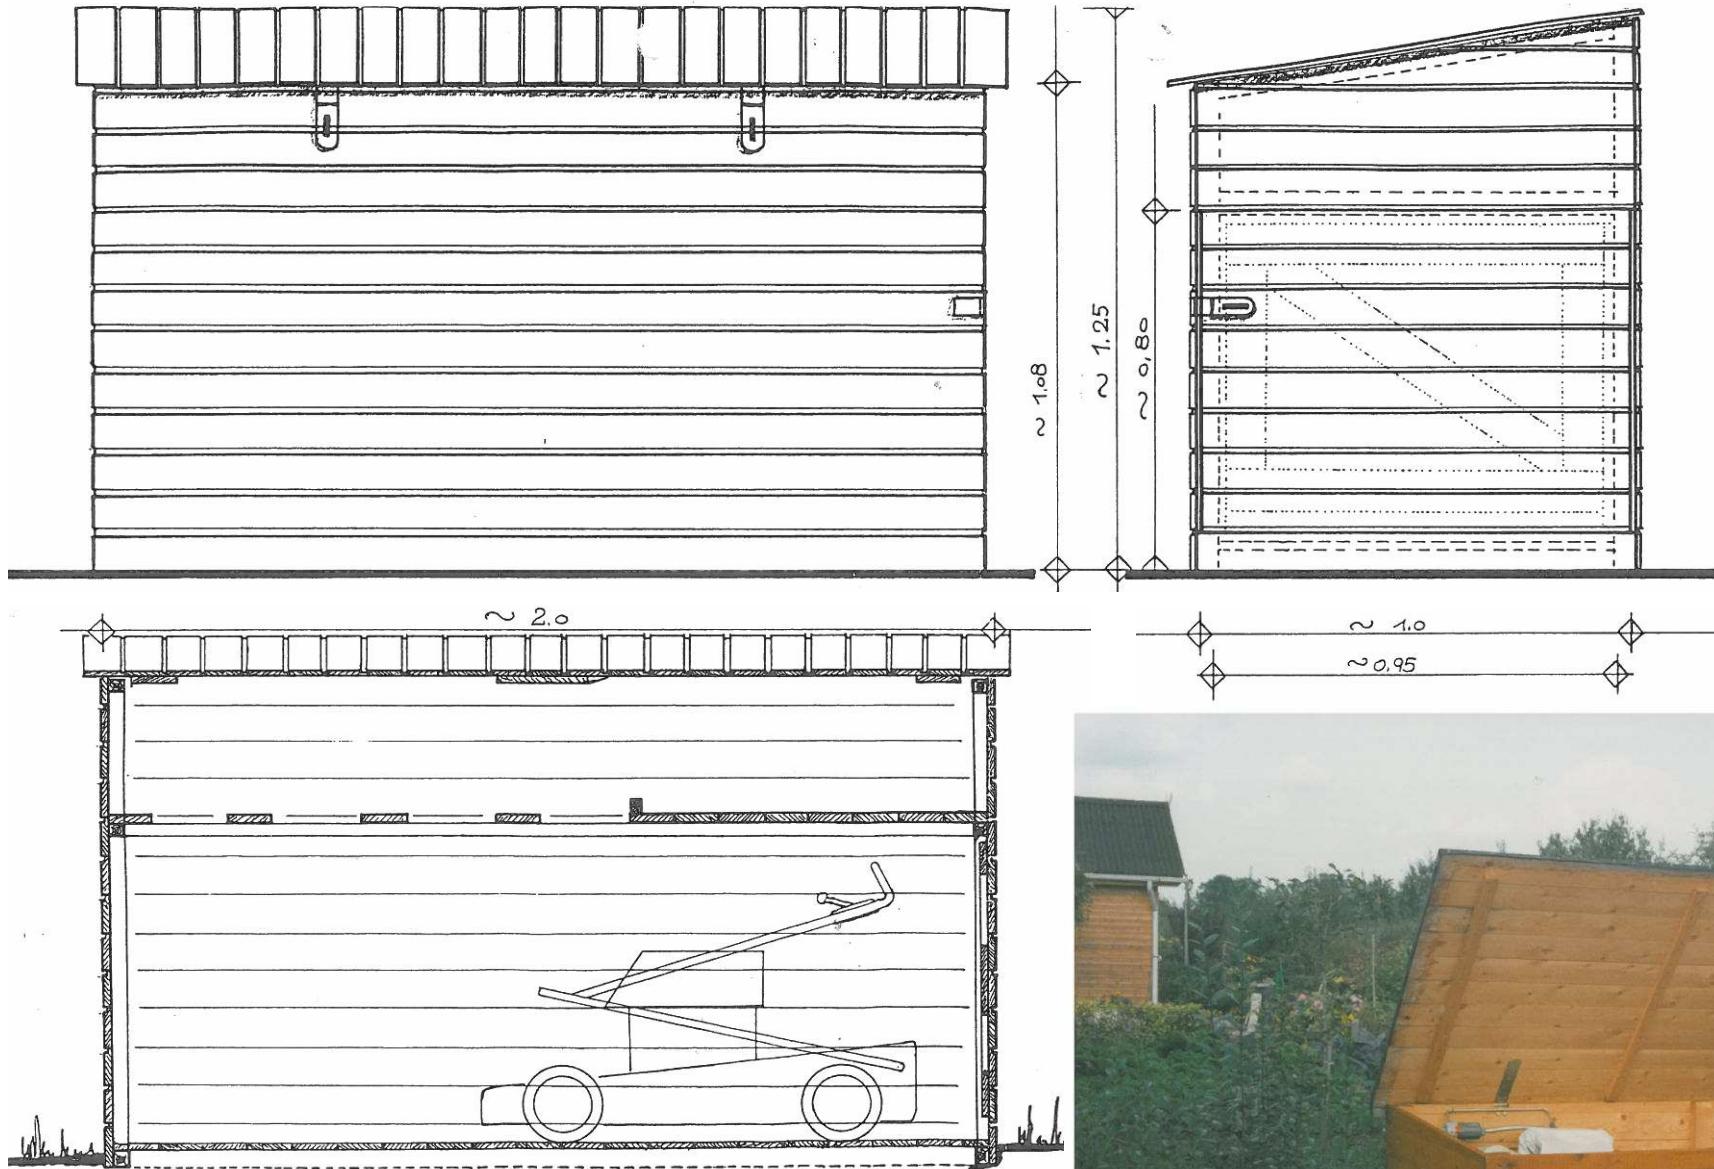

Gerätekiste für Kleingärten

Entwurf: Dipl.-Ing. Jürgen Lübke